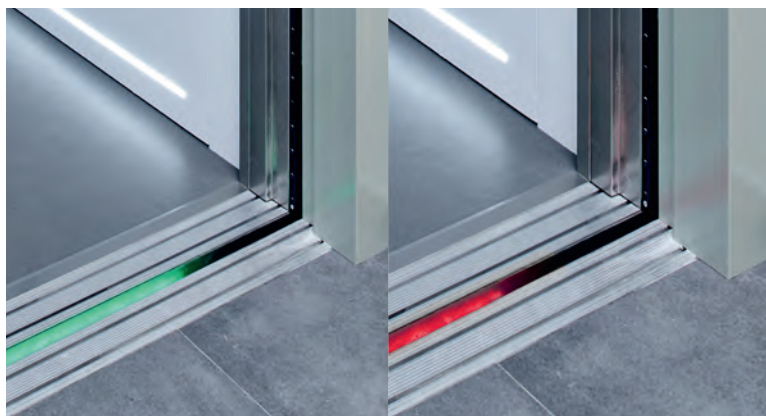

Zachte en vloeiende bewegingen

Dankzij de magnetische aandrijving is de snelheid van de lift perfect regelbaar. De lift brengt u in een vloeiende beweging en zonder schokken op de juiste verdieping. Ideaal voor rolstoelgebruikers, en voor iedereen die schokken of bruuske bewegingen moet vermijden.

Veilig en comfortabel in- en uitstappen

De gearless aandrijving garandeert een **extreme stopprecisie**, ongeacht de belasting. Daardoor stopt de lift exact op het gewenste verdieping, **zonder drempels** die u of uw geliefden hinderen bij het in- en uitstappen. Welk soort deuren u ook kiest, de opening en sluiting verloopt zacht en stil. Ook duidt een **rood en groene RGB-ledstrip** in de vloer aan wanneer u veilig kan in- en uitstappen. Daarbij detecteert een **lichtgordijn** over de hele breedte of er geen obstakels zijn, voor en tijdens de rit.