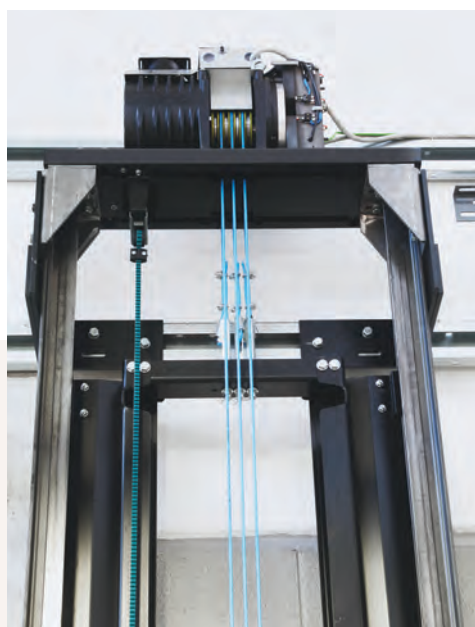

Muisstil en vrij van trillingen

Of u nu als laatste gaat slapen of als eerste opstaat, neem gerust de lift, u zal niemand wakker maken. Het hele liftstelsel is ontworpen om zo stil mogelijk te functioneren. Zo kregen de **liftkabels** in de schacht een **speciale coating** mee, om trillingen tegen te gaan. En ook de **aandrijving** zelf werkt **zo goed als geruisloos**, dankzij de afwezigheid van tandwielen en andere bewegende delen. Zo is het niet alleen in de lift muisstil, ook doorheen het huis hoort u nauwelijks geluid.