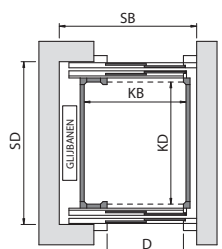

2 toegangen 180°

KB	1000	1000	1000	1000	1000	1100	1100	1100
KD	1200	1200	1300	1200	1300	1200	1300	1400
SB	1400	1450	1450	1500	1500	1550	1550	1600
SD	1650	1650	1750	1650	1750	1650	1750	1850
D	750	800	800	850	850	850	850	900
kg max	300	300	325	300	325	330	360	385
♿ max	♿/4♿	♿/4♿	♿/4♿	♿/4♿	♿/4♿	♿/4♿	♿/4♿	♿/5♿

⚠ Verankerung kan zowel links of rechts zijn, dragende zijde volgens vereisten.