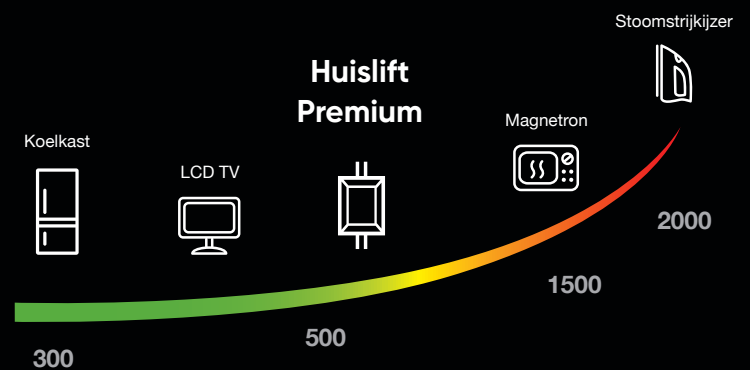

Hydraulische aandrijving

De hydraulische aandrijving is eerder uitzonderlijk bij de Premium Huislift, maar absoluut een goede optie als de ruimte heel beperkt is. Dankzij de oliedrukmotor onderaan de lift neemt de hydraulische aandrijving in de breedte geen extra ruimte in, waardoor de lift ook in een kleinere schacht past. Bij deze aandrijving wordt de sturingskast aangebracht op één van de schachtwanden, die het geheel aansluit op het lichtnet.